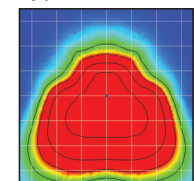

Forward Throw