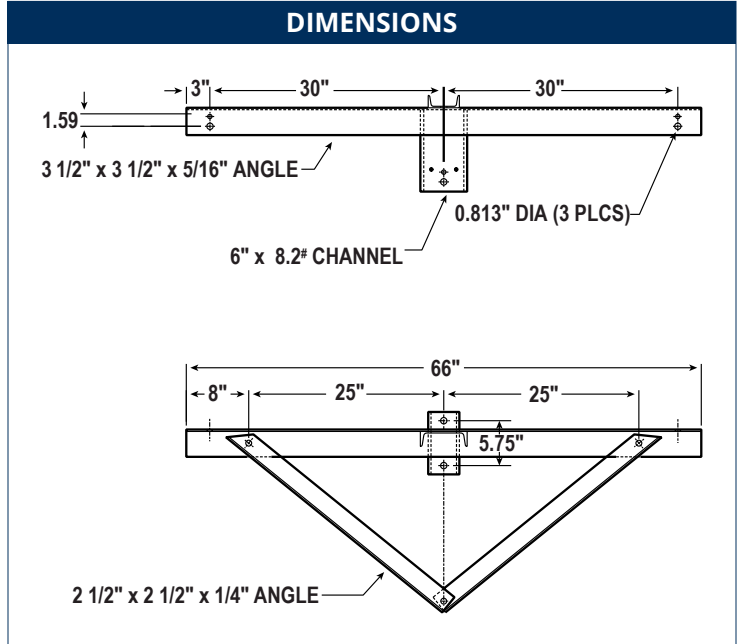

### SPECIFICATIONS

**Construction:**

- Steel

**Overall Width:**

- 66" (167.64 cm)

**Weight:**

- 70 lbs (31.75 kg)

**EPA:** 3.6

### DIMENSIONS